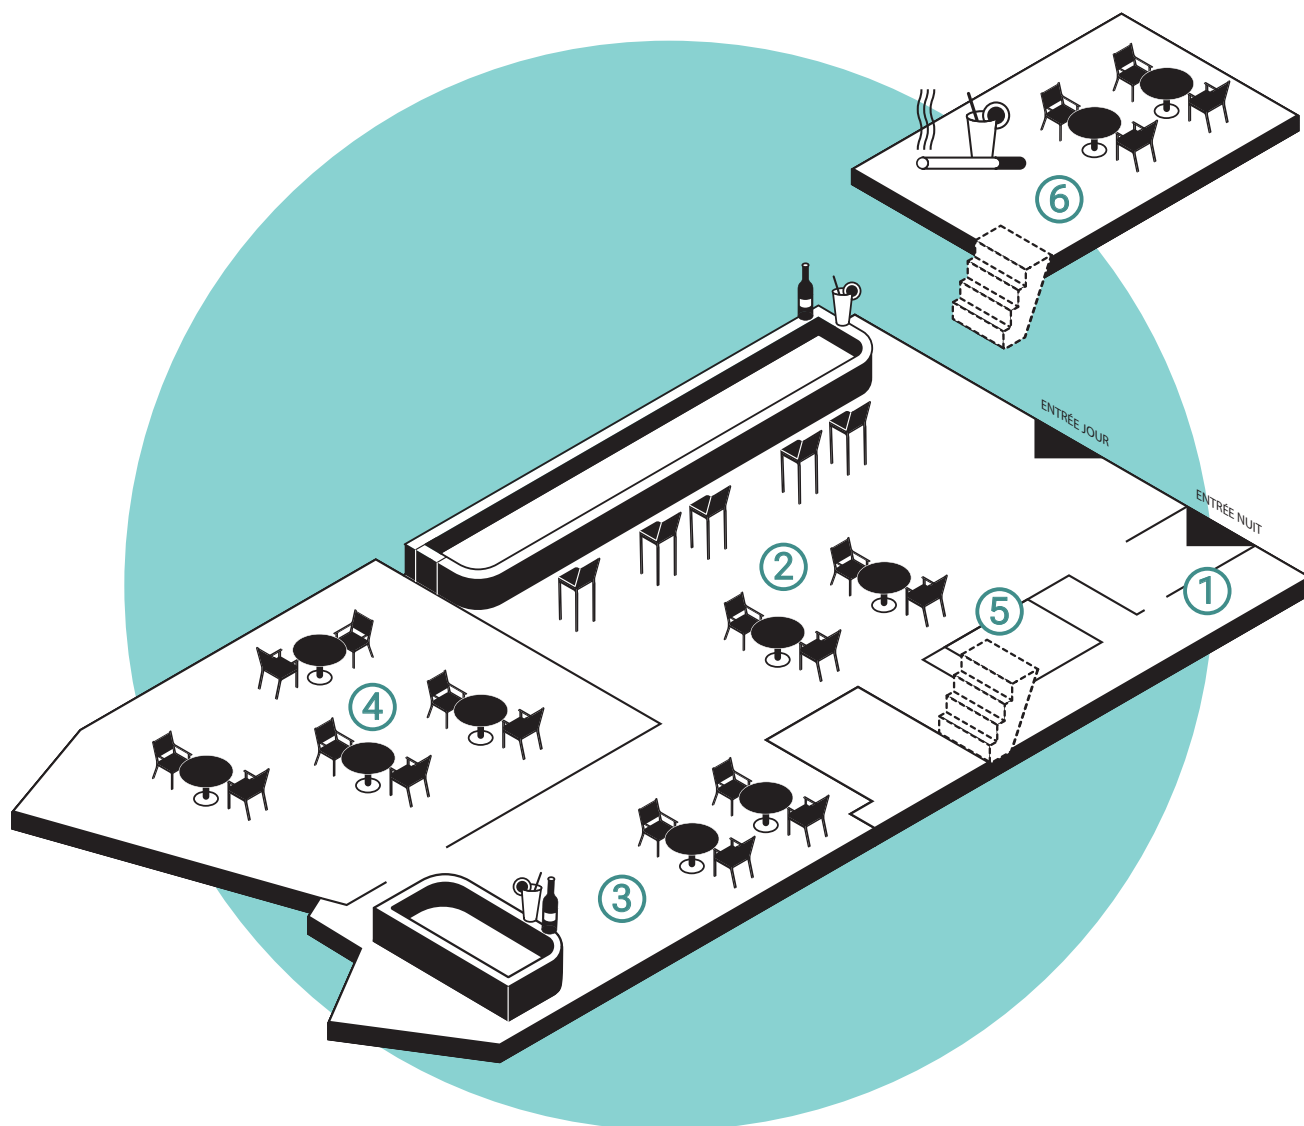

Sono

Vidéo-Projecteur

Projecteurs

Bar

Restaurant
Traiteur

Sécurité

PLAN DES LIEUX

Étage 0 (RDC)

① Vestiaire

② Bar Central

③ Lounge

④ Patio / 63 Roosevelt

⑤ Ascenseur

Étage 1

⑥ Fumoir

O'Sullivan's